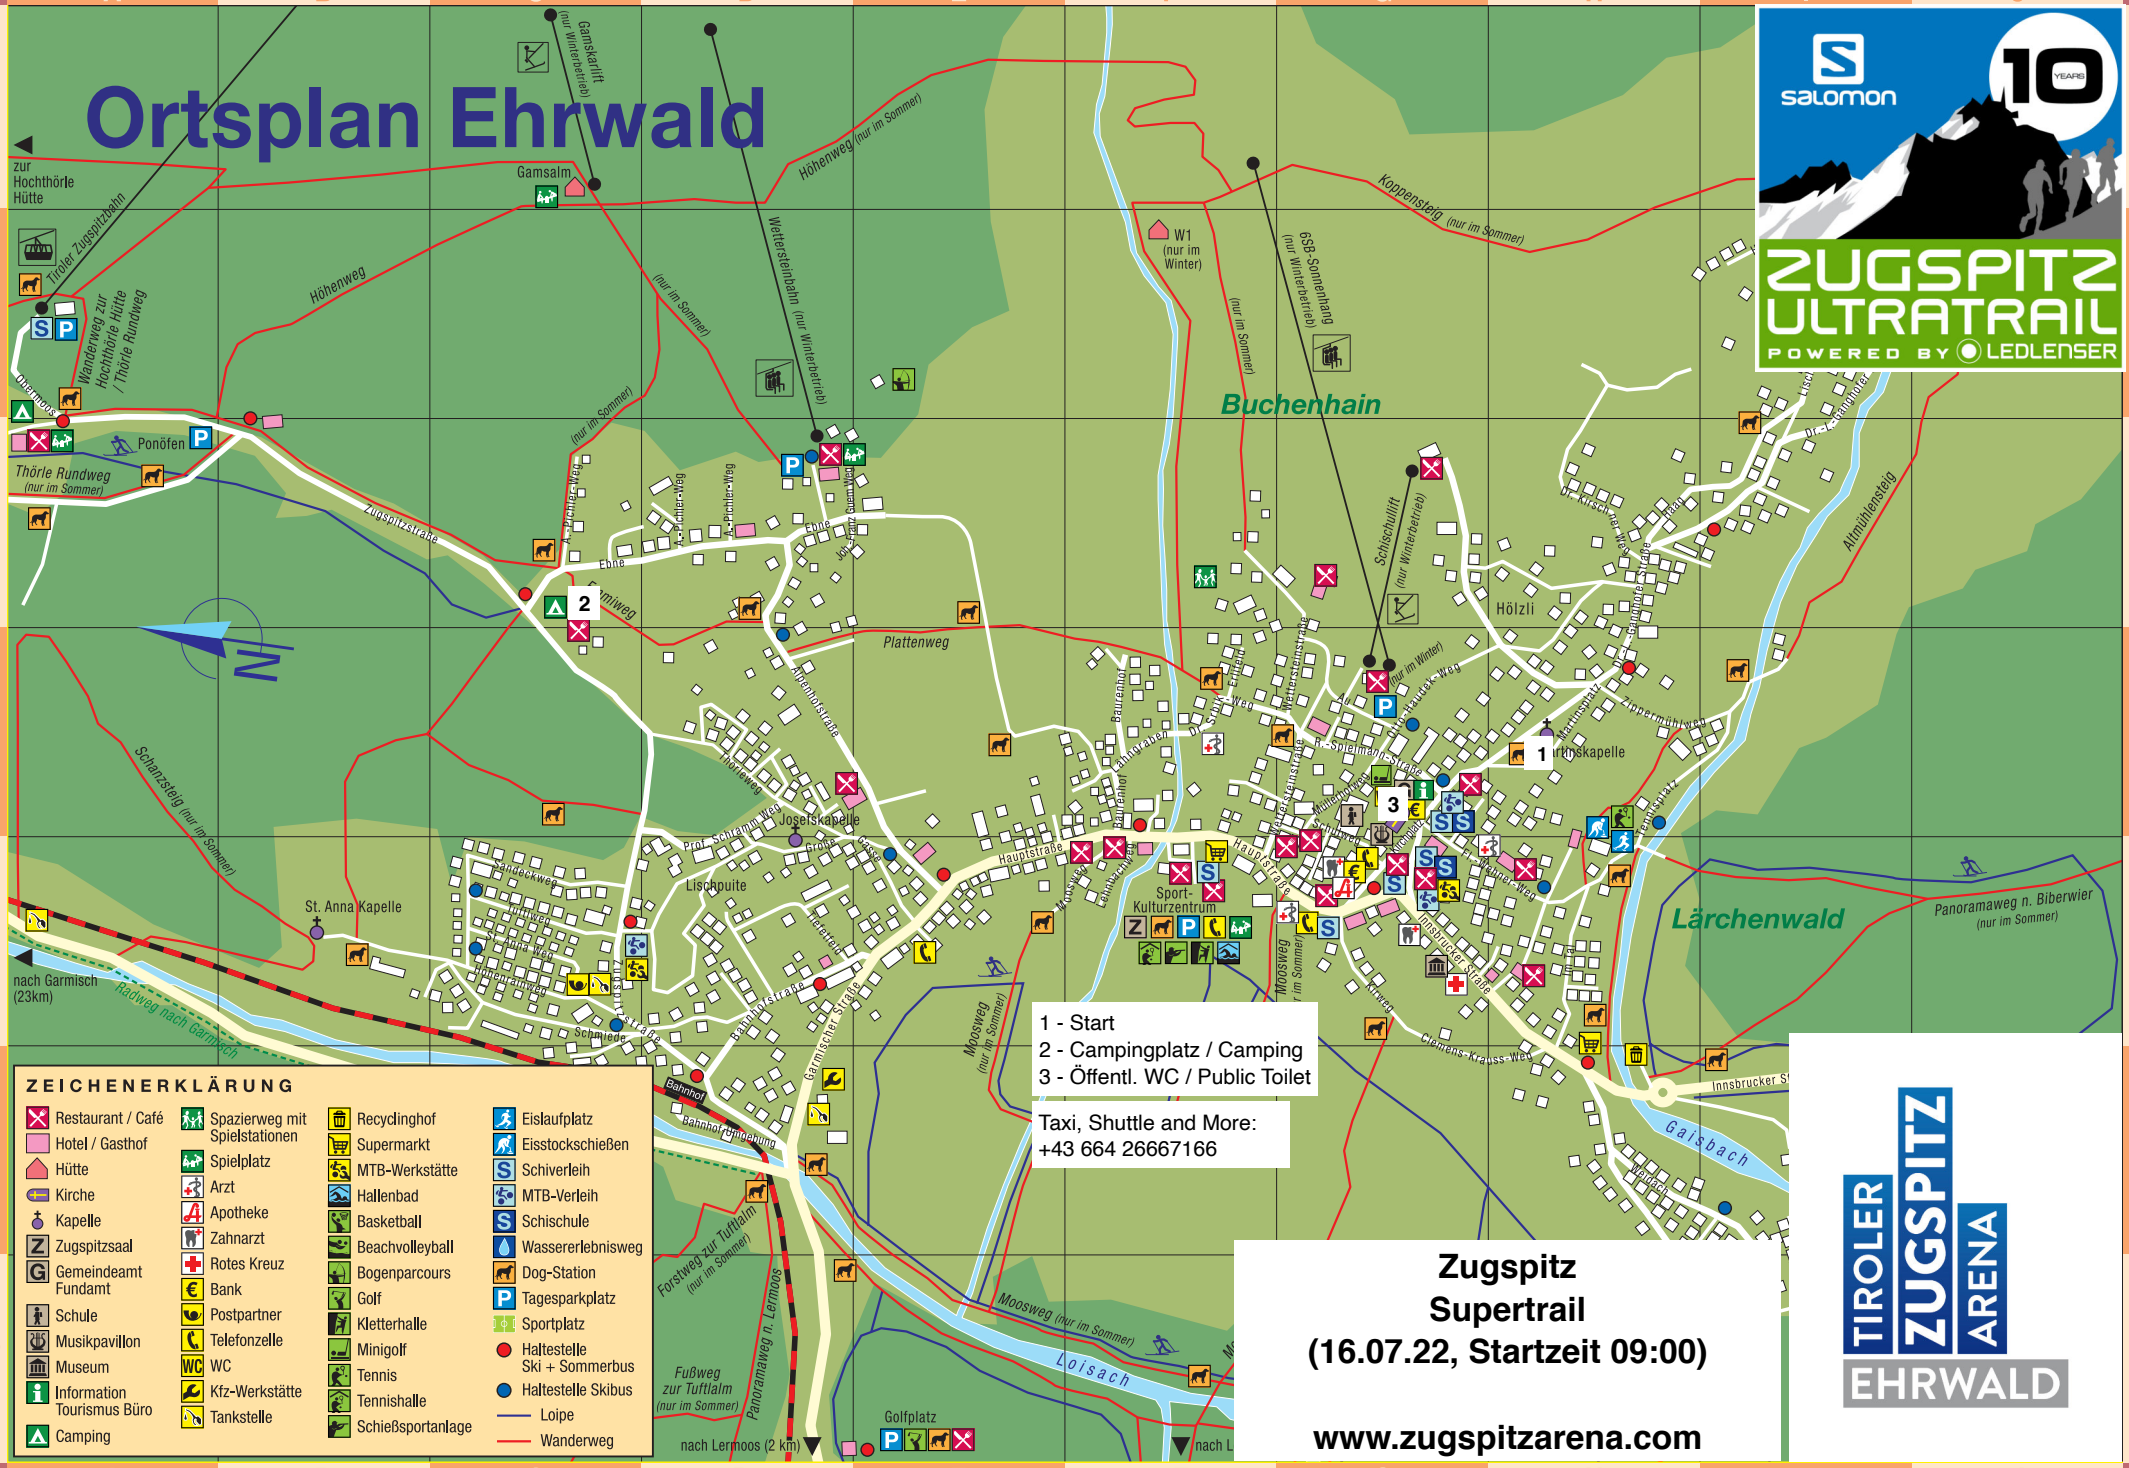

Ortsplan Ehrwald

ZEICHENERKLÄRUNG

	Restaurant / Café		Spazierweg mit Spielstationen		Recyclinghof		Eislaufplatz
	Hotel / Gasthof		Spielplatz		Supermarkt		Eisstockschießen
	Hütte		Arzt		MTB-Werkstätte		Schiverleih
	Kirche		Apotheke		Hallenbad		MTB-Verleih
	Kapelle		Zahnarzt		Basketball		Schischule
	Zugsitzsaal		Rotes Kreuz		Beachvolleyball		Wassererlebnisweg
	Gemeindeamt		Bank		Bogenparcours		Dog-Station
	Fundamt		Postpartner		Golf		Tagesparkplatz
	Schule		Telefonzelle		Kletterhalle		Sportplatz
	Musikpavillon		WC		Minigolf		Haltestelle Ski + Sommerbus
	Museum		Kfz-Werkstätte		Tennis		Haltestelle Skibus
	Information		Tankstelle		Tennishalle		Loipe
	Tourismus Büro				Schießsportanlage		Wanderweg
	Camping						

1 - Start
 2 - Campingplatz / Camping
 3 - Öffentl. WC / Public Toilet

Taxi, Shuttle and More:
 +43 664 26667166

Zugspitz Supertrail
 (16.07.22, Startzeit 09:00)

www.zugspitzarena.com