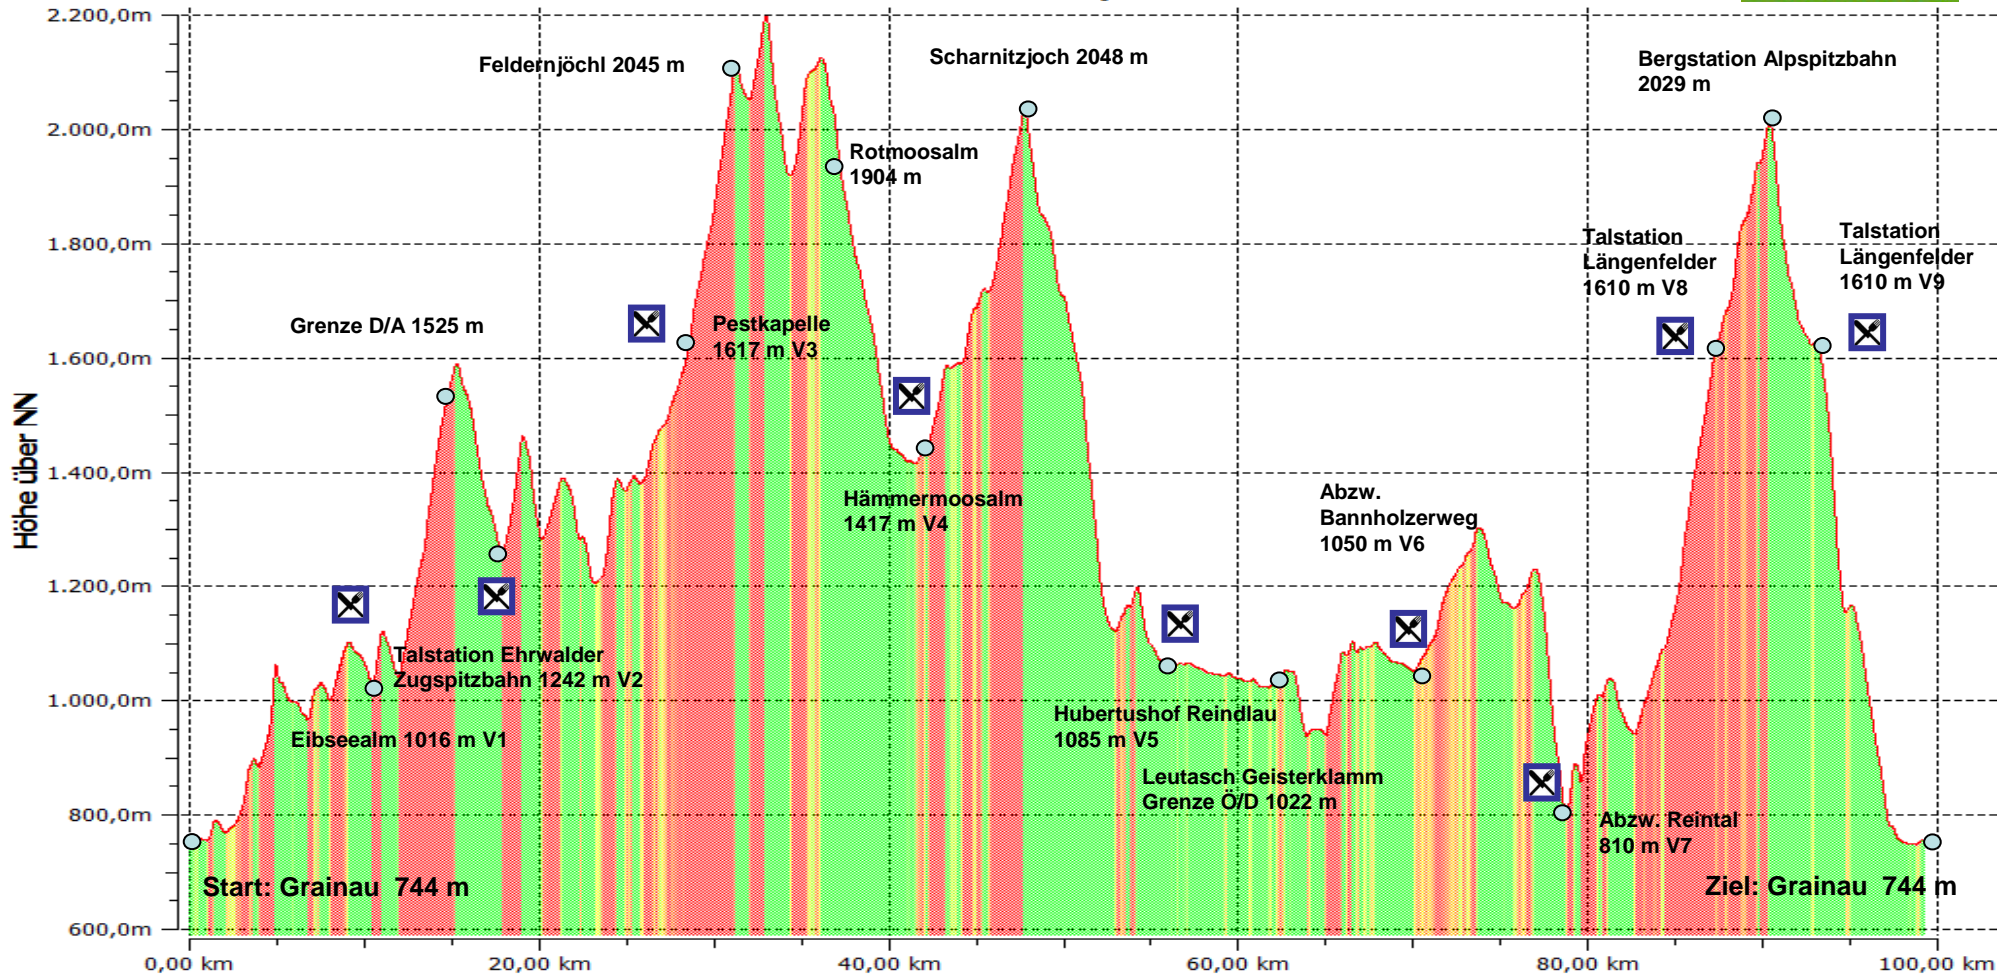

Salomon Zugspitz Ultratrail 2012

“Ultratrail”

Höhenprofil

Gesamtstrecke:	→	100 km
Hm im Aufstieg:	↗	5420 Hm
Hm im Abstieg:	↘	5420 Hm
Startzeit:		07:15 Uhr

Zurückgelegte Strecke

ZUGSPITZ ULTRATRAIL

Höhenprofil mit Steigungsfärbung

PLAN B

Vivalpin